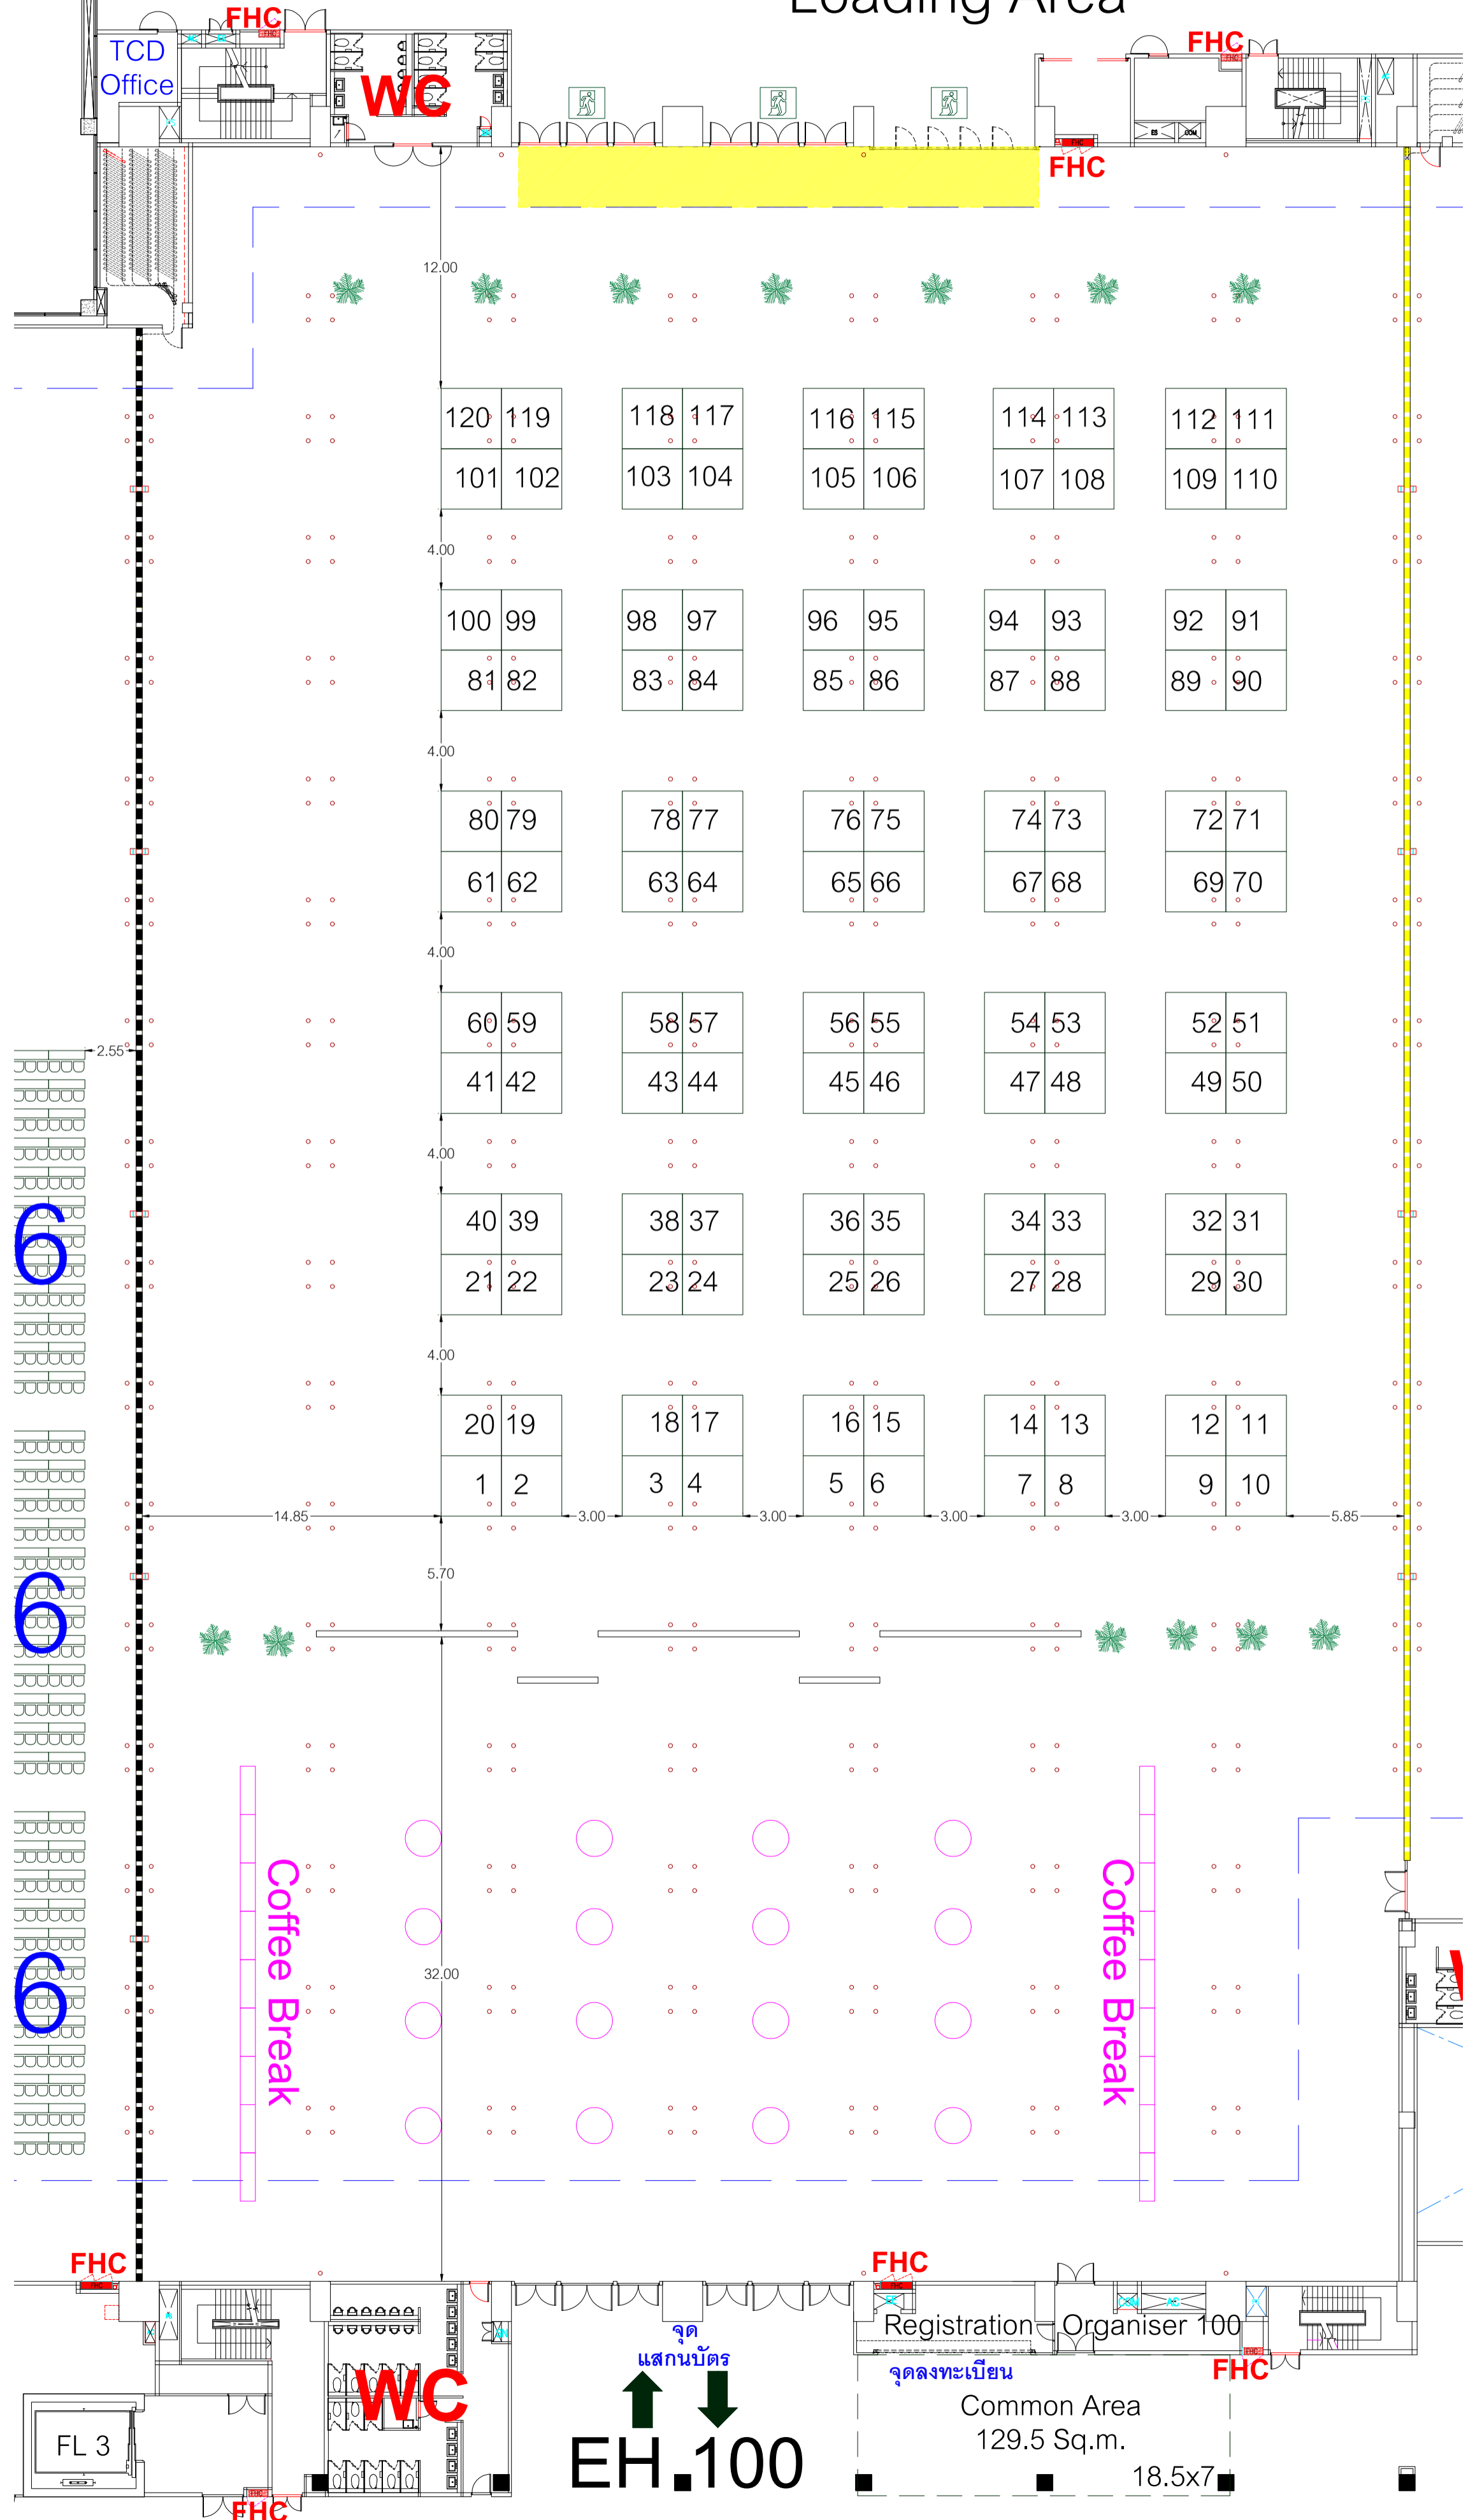

# Loading Area

จุด  
เสกนบัตร  
↑ ↓  
**EH.100**

Concourse 100